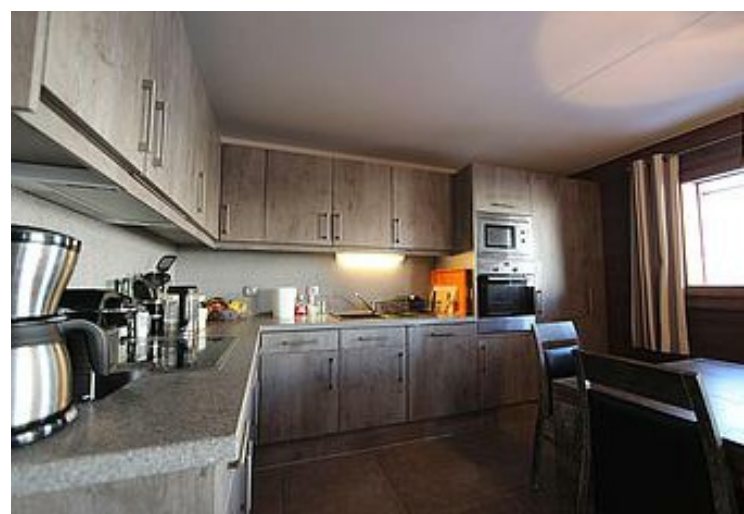

Cuisine : 4 plaques induction, hotte, four, micro-ondes, lave-vaisselle, réfrigérateur, congélateur, cafetière électrique, bouilloire, grille-pain, appareil à raclette Séjour : Télévision écran plat, jeux Chambre 1 : 2 lits simples 90 cm Chambre 2 : 1 lit double 170 cm Chambre 3 : 2 lits superposés et un lit tiroir 80 cm Chambre 4 : 1 lit double 170 cm Salle de bains : lavabo, baignoire Salle de bains : lavabo, baignoire, douche 3 WC Equipement confort : lave-linge, local à skis, sèche-chaussures électrique Prestations gratuites : WIFI, parking privatif