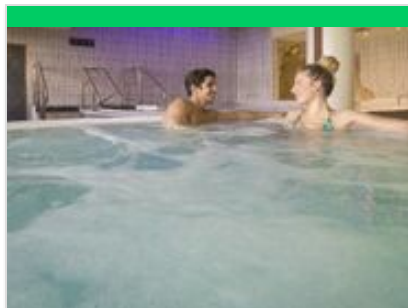

## La Bulle des Bruyères - Wellness

☎ 04 79 00 69 98

🌐 <http://boutique.sogevab.com/les-bruy>

7.7 km

📍 Les Menuires

Grotte romantique, bassin à bulles, jacuzzi avec vue, hammam aux huiles essentielles, sauna... : laissez vous envelopper par une vague de chaleur... Réduction avec la carte Multiloisirs - Réservez aux + de 16 ans Inclus avec la carte multiloisirs PREMIUM