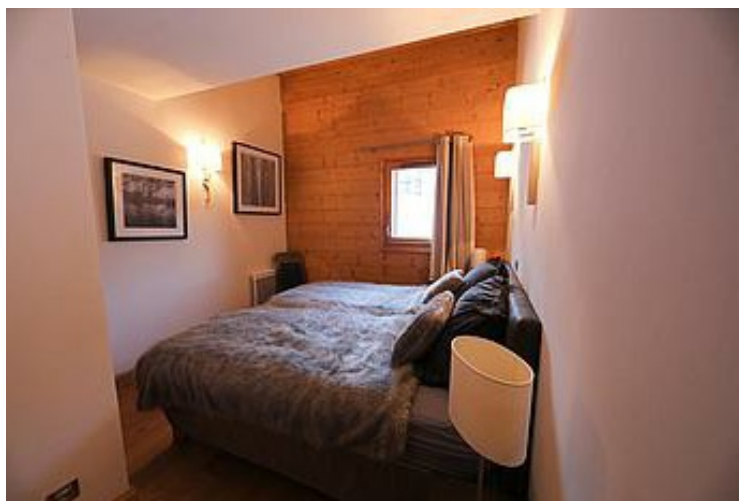

Cuisine : 4 plaques induction, hotte, four, micro-ondes, lave-vaisselle, réfrigérateur, congélateur, cafetière électrique, bouilloire, grille-pain, appareil à raclette Séjour : Télévision écran plat, jeux Chambre 1 : 2 lits simples 90 cm Chambre 2 : 1 lit double 170 cm Chambre 3 : 2 lits superposés et un lit tiroir 80 cm Chambre 4 : 1 lit double 170 cm Salle de bains : lavabo, baignoire Salle de bains : lavabo, baignoire, douche 3 WC Equipement confort : lave-linge, local à skis, sèche-chaussures électrique Prestations gratuites : WIFI, parking privatif