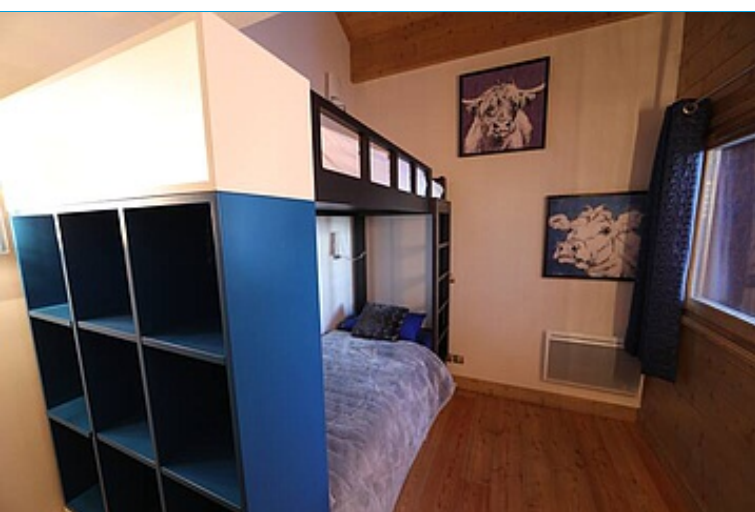

Cuisine : 4 plaques induction, hotte, four, micro-ondes, lave-vaisselle, réfrigérateur, congélateur, cafetière électrique, bouilloire, grille-pain, appareil à raclette Séjour : Télévision écran plat, jeux Chambre 1 : 2 lits simples 90 cm Chambre 2 : 1 lit double 170 cm Chambre 3 : 2 lits superposés et un lit tiroir 80 cm Chambre 4 : 1 lit double 170 cm Salle de bains : lavabo, baignoire Salle de bains : lavabo, baignoire, douche 3 WC Equipement confort : lave-linge, local à skis, sèche-chaussures électrique Prestations gratuites : WIFI, parking privatif

## Pièces et équipements

<i>Chambres</i>	Chambre(s): 4 Lit(s): 7	dont lit(s) 1 pers.: 5 dont lit(s) 2 pers.: 2
<i>Salle de bains / Salle d'eau</i>	Salle de bains avec baignoire Salle de bains commune Sèche cheveux  Salle(s) de bains (avec baignoire): 2 Salle(s) d'eau (avec douche): 1	Salle de bains avec douche Salle de bains privée Sèche serviettes
<i>WC</i>	WC: 3 WC indépendants	WC privés
<i>Cuisine</i>	Cuisine Appareil à raclette  Combiné congélation Four à micro ondes Réfrigérateur	Appareil à fondue  Four Lave vaisselle
<i>Autres pièces</i>	Balcon Terrasse	Séjour
<i>Media</i>	Télévision	Wifi
<i>Autres équipements</i>	Lave linge privatif	Matériel de repassage
<i>Chauffage / AC</i>	Chauffage	
<i>Exterieur</i>	Local pour matériel de sport	
<i>Divers</i>		