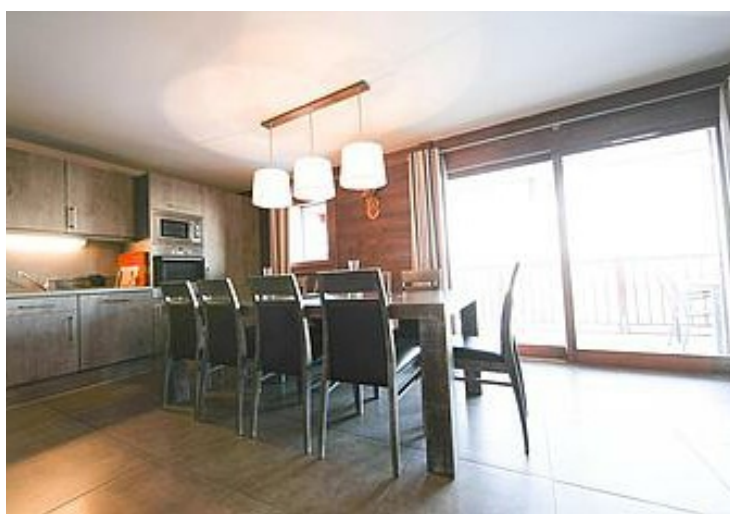

Cuisine : 4 plaques induction, hotte, four, micro-ondes, lave-vaisselle, réfrigérateur, congélateur, cafetière électrique, bouilloire, grille-pain, appareil à raclette Séjour : Télévision écran plat, jeux Chambre 1 : 2 lits simples 90 cm Chambre 2 : 1 lit double 170 cm Chambre 3 : 2 lits superposés et un lit tiroir 80 cm Chambre 4 : 1 lit double 170 cm Salle de bains : lavabo, baignoire Salle de bains : lavabo, baignoire, douche 3 WC Equipement confort : lave-linge, local à skis, sèche-chaussures électrique Prestations gratuites : WIFI, parking privatif